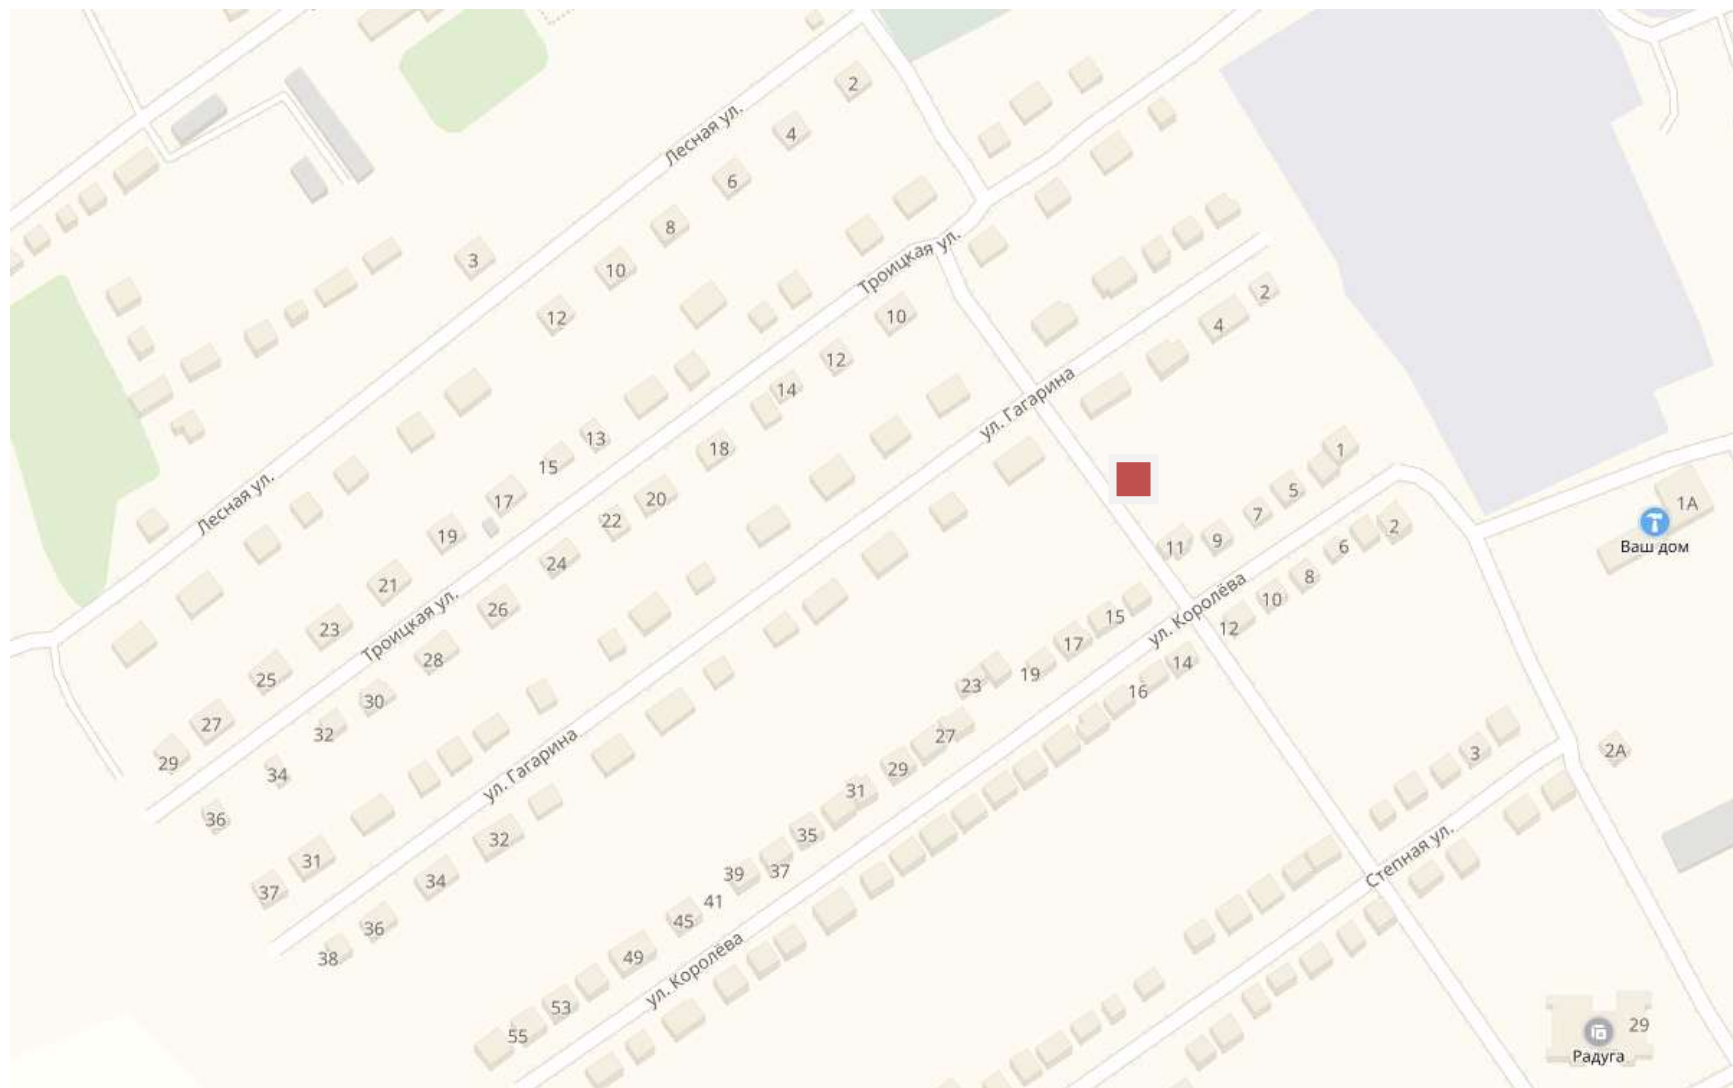

Схема расположения контейнерной площадки и расположения контейнеров для сбора и вывоза твердых коммунальных отходов по Ул. Королёва

- Контейнерная площадка для сбора и вывоза твердых коммунальных отходов