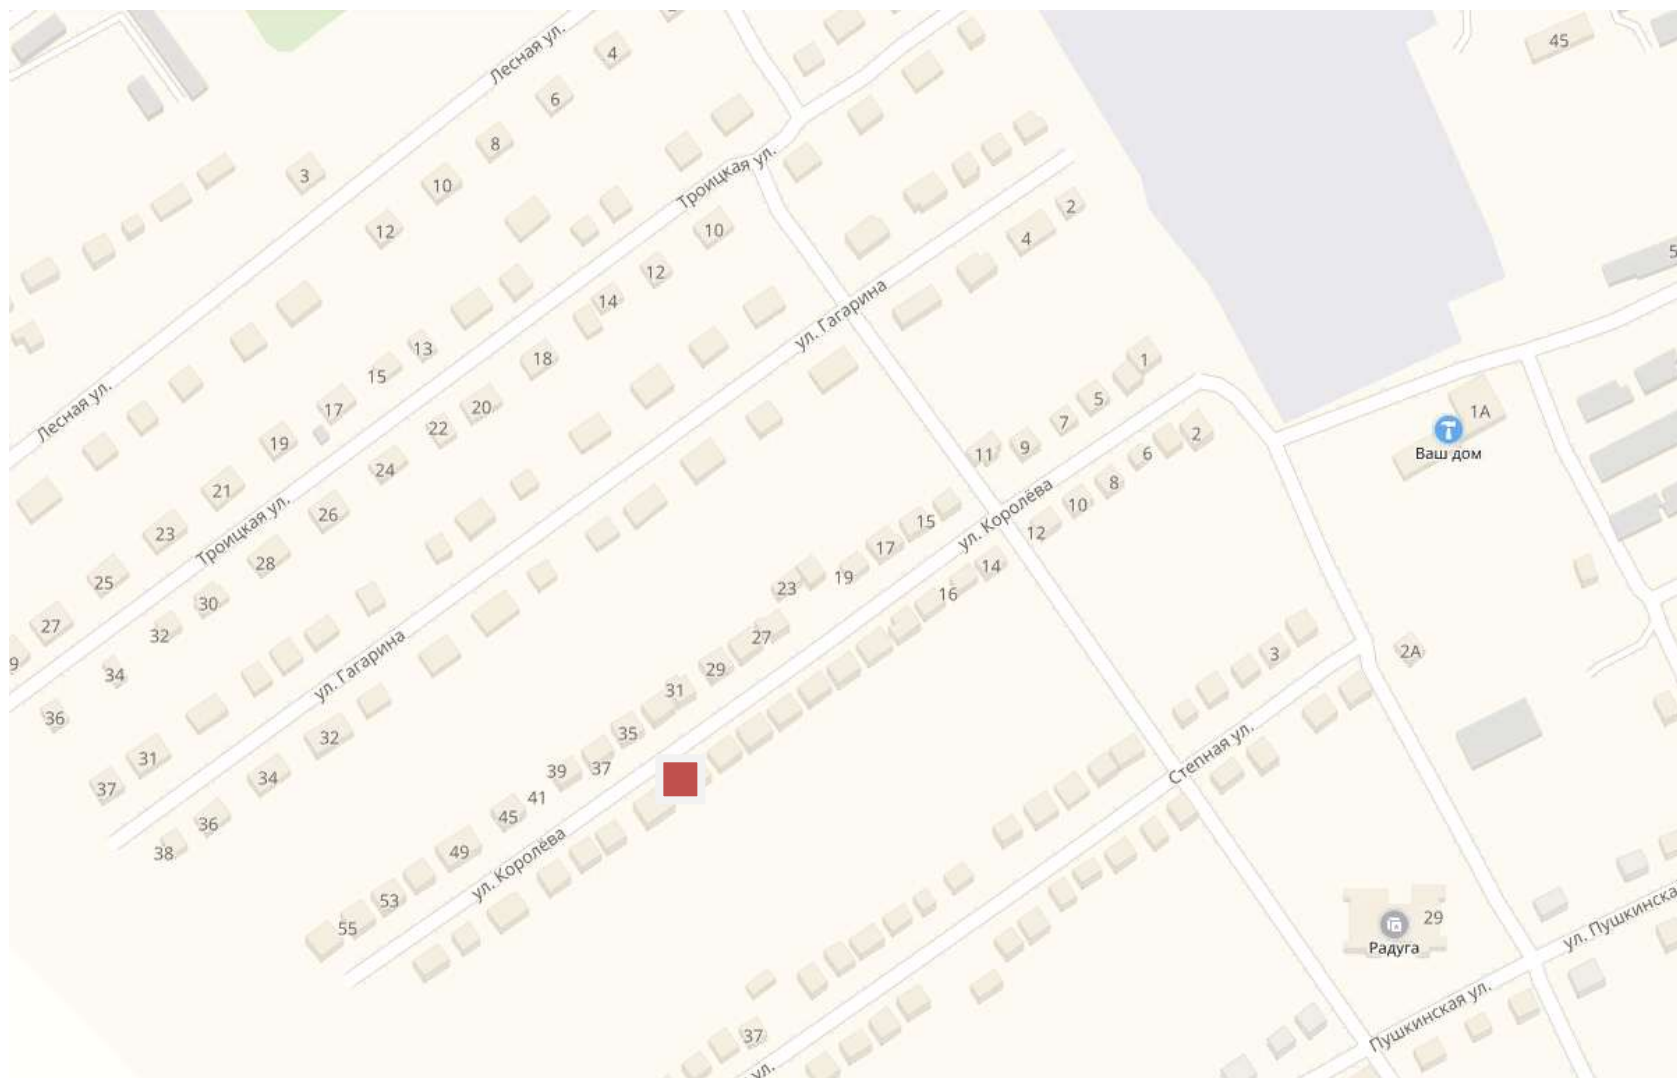

Схема расположения контейнерной площадки и расположения контейнеров для сбора и вывоза твердых коммунальных отходов по Ул. Королёва

- Контейнерная площадка для сбора и вывоза твердых коммунальных отходов