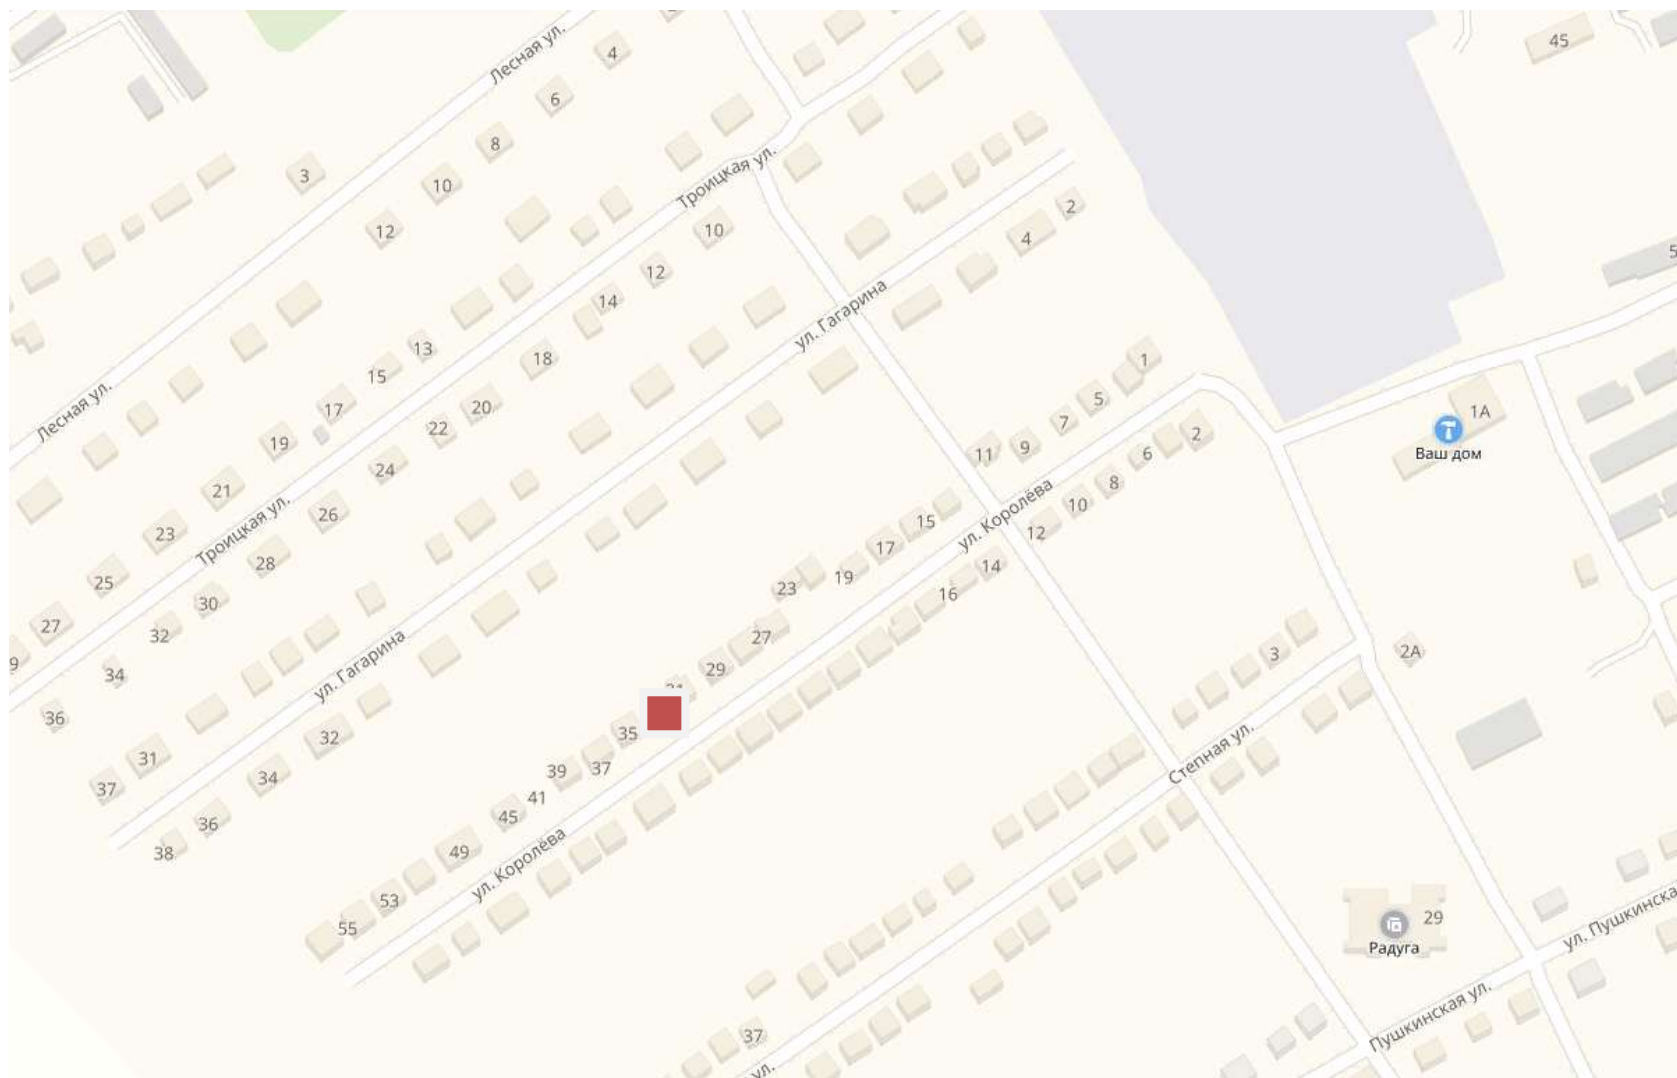

Схема расположения контейнерной площадки и расположения контейнеров для сбора и вывоза твердых коммунальных отходов по Ул. Королёва

- Контейнерная площадка для сбора и вывоза твердых коммунальных отходов